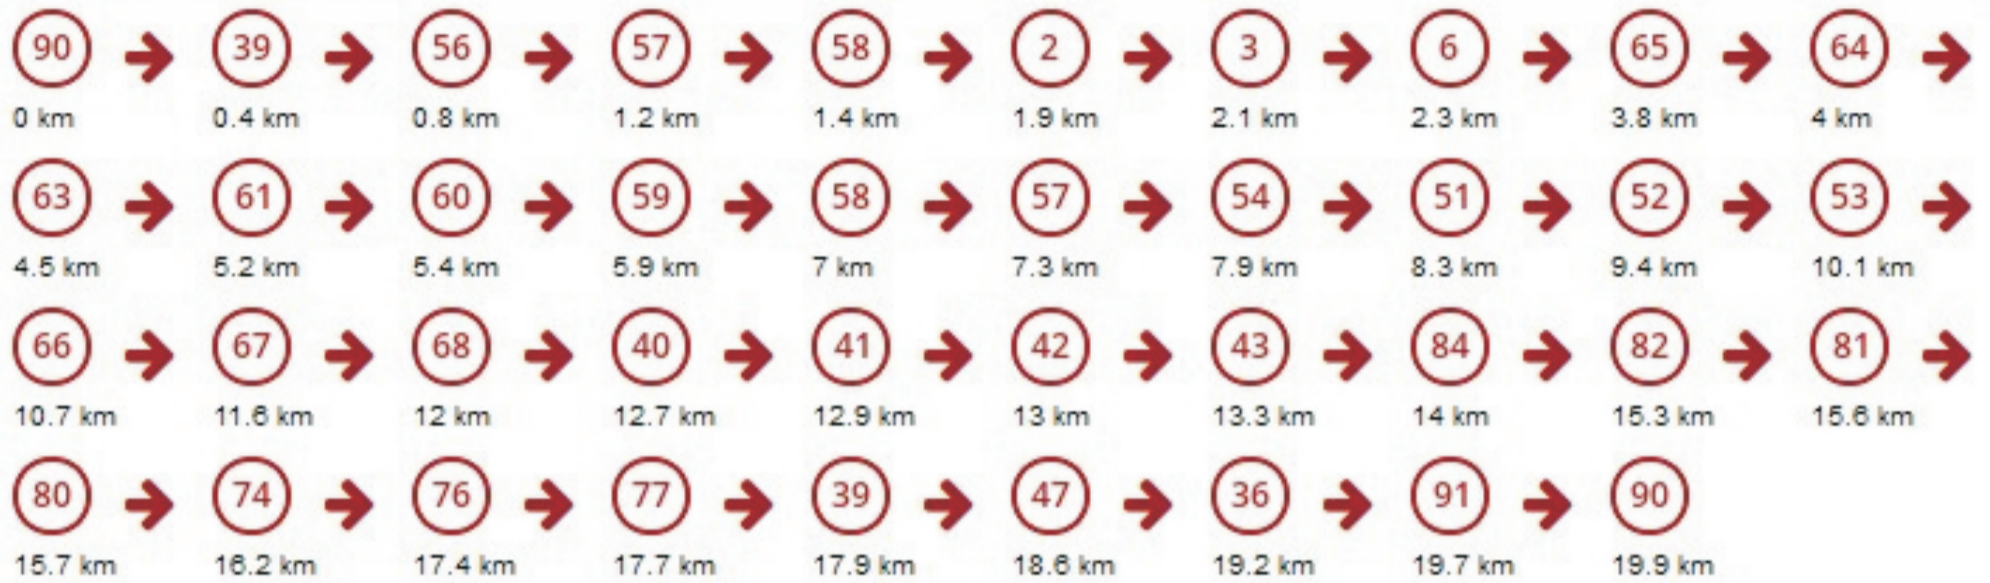

Al eens een **StappUit-route** geprobeerd? Attractieve topwandelingen voor het hele gezin.

Meer info: www.wandelknooppunt.be/stappuit-wandelingen

te volgen knooppunten:

regio('s): Kempense Beemden

adres startplaats: Cardijnlaan 10, 2990 Vorselaar, België